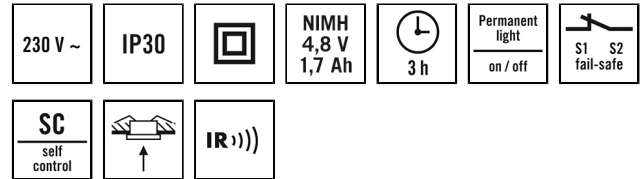

SLG EL LED 3h IR RM

El.nr. 66 520 13
GTIN nr. 4015120061301

Tekniske data

GENERELT	
Apparatkategorier	Sikkerhetsbelysning
Brukergrensesnitt	IR-fjernkontroll
Fjernstyrt	✓
Samsvar	CE-merket, EAC, RoHS, WEEE
Garanti	5 år
FASTGJØRING	
Moneringstype	Innbygging
Moneringssted	Tak
Moneringsmål	Moneringslengde: 66 mm x Moneringsbredde: 66 mm x Innbyggingsdybde: 35 mm, Ø 66 mm
Tilkoblingstype	Innstikksklemme
Tilkoblingsbart ledertverrsnitt	1,50 – 2,50 mm ²
Antall kontakter	7
KABINETT	
Mål	Høyde/dybde 37 mm, Ø 90 mm
Vekt	320 g
Material	ABS
Kapslingsgrad	IP30
Omgivelsestemperatur	5 °C...+35 °C

Produktbeskrivelse

- Enkeltbatteri-nødbelysning med 3 t brenntid for innfelt takmontering med selvtest (SC) og Fail-Safe-kontakt (åpnes ved feil)
- Ekstra fjernstyringstilkobling (F+, F-) for deaktivering av nødblysfunksjonene når bygningen ikke er i bruk
- Funksjonskontrollen og selvtestfunksjonen utløses på vanlig måte med testknappen eller komfortabelt med fjernkontrollen Mobil-SLi
- Drift mulig i permanent kobling eller standbykobling

Relativ luftfuktighet	5 - 95 %, ikke kondenserende
Farge	hvit, tilsvarende RAL 9010

ELEKTRISK UTFØRELSE	
Styringssystem	ON/OFF
Kapslingsklasse	II
Merkespenning	230 V ~ / 50 Hz

LYS	
Lysutstråling	direkte
Nominell effekt P	4 W
Lysstrøm	100 lm
Lyseffekt	25 lm/W
Fargetemperatur	4000 K