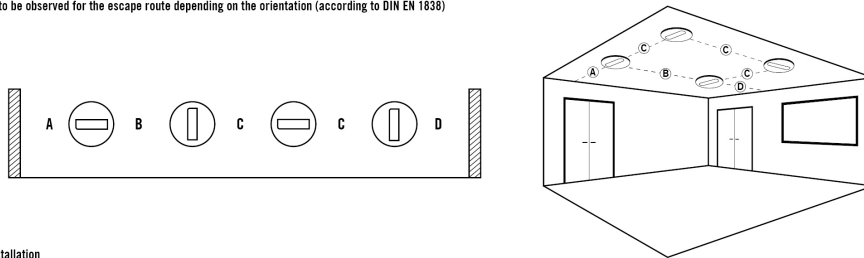

SLG EL LED 3h IR RM

El.nr. 66 520 13
GTIN nr. 4015120061301

Projekteringshjelp

Ceiling installation

Installation height	For 1 Lux				For 0,5 Lux			
	A	B	C	D	A	B	C	D
2 m	2 m	5,9 m	5,9 m	2 m	2,7 m	7 m	7 m	2,7 m
2,5 m	2,4 m	6,5 m	6,5 m	2,4 m	3,1 m	7,1 m	7,1 m	3,1 m
3 m	2,4 m	6,9 m	6,9 m	2,4 m	3,2 m	8,4 m	8,4 m	3,2 m
3,5 m	2,6 m	7,3 m	7,3 m	2,6 m	3,4 m	8,7 m	8,7 m	3,4 m
4 m	2,4 m	7,8 m	7,8 m	2,4 m	3,5 m	9,4 m	9,4 m	3,5 m
4,5 m	2,4 m	7,6 m	7,6 m	2,4 m	3,7 m	9,8 m	9,8 m	3,7 m
5 m	2,4 m	7,6 m	7,6 m	2,4 m	3,7 m	10,4 m	10,4 m	3,7 m
5,5 m	1,9 m	7,6 m	7,6 m	1,9 m	3,8 m	10,5 m	10,5 m	3,8 m
6 m					3,8 m	10,8 m	10,8 m	3,8 m
6,5 m					3,3 m	11 m	11 m	3,3 m