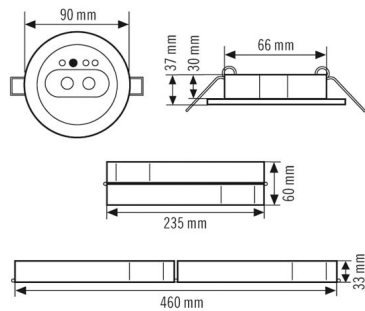

SLG EL LED 3h IR RM

El.nr. 66 520 13
GTIN nr. 4015120061301

Tekniske data

GENERELT	
Apparatkategorier	Sikkerhetsbelysning
Brukergrensesnitt	IR-fjernkontroll
Fjernstyrt	✓
Samsvar	CE-merket, EAC, RoHS, WEEE
Garanti	5 år
FASTGJØRING	
Moneringstype	Innbygging
Moneringssted	Tak
Moneringsmål	Moneringslengde: 66 mm x Moneringsbredde: 66 mm x Innbyggingsdybde: 35 mm, Ø 66 mm
Tilkoblingstype	Innstikksklemme
Tilkoblingsbart ledertverrsnitt	1,50 – 2,50 mm ²
Antall kontakter	7
KABINETT	
Mål	Høyde/dybde 37 mm, Ø 90 mm
Vekt	320 g
Material	ABS
Kapslingsgrad	IP30
Omgivelsestemperatur	5 °C...+35 °C

Målskisse

Koblingsskjema

SLG EL LED 3h IR RM

El.nr. 66 520 13
GTIN nr. 4015120061301

Projekteringshjelp

Distances to be observed for the escape route depending on the orientation (according to DIN EN 1838)