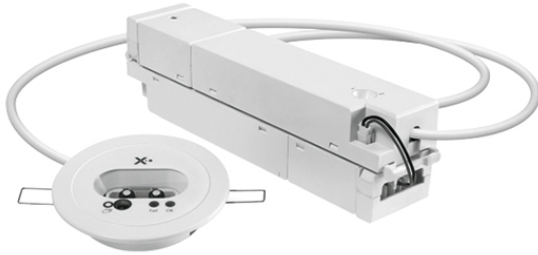

SLG EL LED 3h IR RM

El.nr. 66 520 13
GTIN nr. 4015120061301

Tekniske data

GENERELT	
Apparatkategorier	Sikkerhetsbelysning
Brukergrensesnitt	IR-fjernkontroll
Fjernstyrt	✓
Samsvar	CE-merket, EAC, RoHS, WEEE
Garanti	5 år
FASTGJØRING	
Moneringstype	Innbygging
Moneringssted	Tak
Moneringsmål	Moneringslengde: 66 mm x Moneringsbredde: 66 mm x Innbyggingsdybde: 35 mm, Ø 66 mm
Tilkoblingstype	Innstikksklemme
Tilkoblingsbart ledertverrsnitt	1,50 – 2,50 mm ²
Antall kontakter	7
KABINETT	
Mål	Høyde/dybde 37 mm, Ø 90 mm
Vekt	320 g
Material	ABS
Kapslingsgrad	IP30
Omgivelsestemperatur	5 °C...+35 °C

Produktbeskrivelse

- Enkeltbatteri-nødbelysning med 3 t brenntid for innfelt takmontering med selvtest (SC) og Fail-Safe-kontakt (åpnes ved feil)
- Ekstra fjernstyringstilkobling (F+, F-) for deaktivering av nødblysfunksjonene når bygningen ikke er i bruk
- Funksjonskontrollen og selvtestfunksjonen utløses på vanlig måte med testknappen eller komfortabelt med fjernkontrollen Mobil-SLi
- Drift mulig i permanent kobling eller standbykobling

SLG EL LED 3h IR RM

El.nr. 66 520 13
GTIN nr. 4015120061301

Tilbehør

Produktnavn	Artikkelnummer	Teknisk beskrivelse	GTIN nr.
Fjernkontroll			
SL REMOTE CONTROL	EN10017704	IR-fjernkontroll for nødbelysning	4015120017704
ESY-Pen	EP10425356	ESY-Pen og ESY-appen, en duo for alt: (1) konfigurering, (2) fjernstyring (3), lysmåling, (4) prosjektforvaltning	4015120425356
Montering			
SLG BRACKET SET	EN10061318	Festesett for SLG-serien	4015120061318